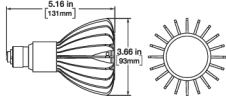

R30F Down Light Photometrics

0 ft Illuminances Distribution Ratio

3 ft	-	-	-	0.420	1.000
6 ft	-			0.105	0.250
9 ft				0.047	0.111
12 ft	0.026	0.035	0.043	0.057	0.063
15 ft	0.017	0.020	0.026	0.031	0.038
	15 ft	12 ft	9 ft	6 ft	3 ft
					CL